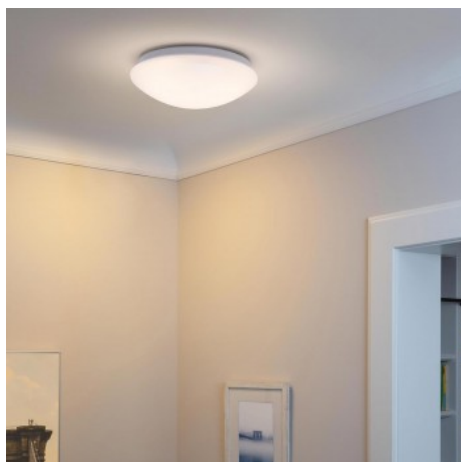

13W
LED
1300
lm

LEDVANCE

Ledvance Deckenleuchte 25CM - 13W - ESSENTIAL Range - 3000K

Ref. 4058075762473

Die Ledvance GAMA ESSENTIAL 13W Deckenleuchte hat ein modernes und elegantes Design, mit einem Opaldiffusor, der eine intensive und homogene Beleuchtung ohne dunkle Bereiche oder Schatten ermöglicht. Es handelt sich um eine hocheffiziente Leuchte mit einer Leistung von 13W, die einen Lichtstrom von 1300 Lumen in einem warmweißen Farbton (3000K) abgibt, der sich perfekt für alle Innenräume eignet und große Energieeinsparungen ermöglicht. Lieferung in 5 Tagen

Produktdaten

Farbton	Warmweiß
Kelvin (K)	3000
Lumen (Lm)	1300
Leistung (W)	13
IP	IP20
Montage	Oberfläche