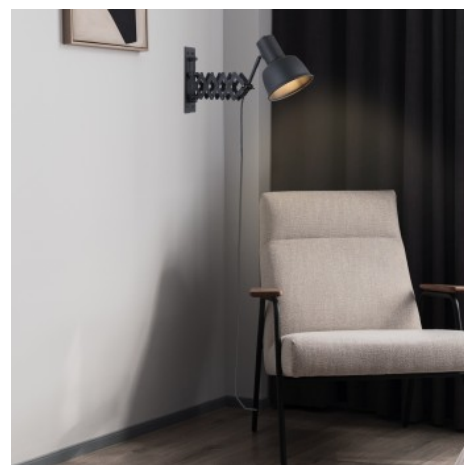

Scherenlampe „ROMA“ Vintage Industrial - ausziehbar - E27

Ref. LV132-N

Wandleuchte mit ausziehbarem Schwenkarm im Industrial Vintage Stil aus Aluminium mit hochwertigen Oberflächen. In mattschwarzer Farbe erhältlich. Die Inspiration stammt von den typischen Wandlampen für Arbeitsbereiche in einer Werkstatt. Perfekt für Ateliers und Schlafzimmer, die der Umgebung ein industrielles Flair verleihen wollen. Der ausziehbare Arm und der um 300° verstellbare Kopf bieten eine Vielzahl von Möglichkeiten, den Lichtstrahl zu positionieren. Sie verfügt über eine E27-Fassung und ein 1540 mm langes Kabel. Der Schalter ist am Kabel angebracht. ****Glühbirne nicht enthalten****