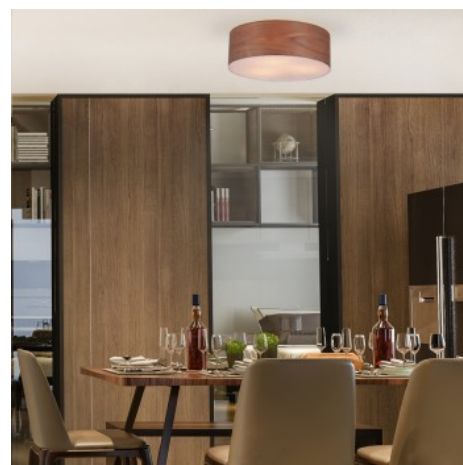

Deckenleuchte in Holzoptik „AGUDES“ - 3 x E27

Ref. LN1306-T

Leuchte „AGUDES“ in modernem Stil mit Lampenschirm in Holzoptik. Inspiriert von den Paulmann-Designs "Tessa" und "Liska". Ihr Design verleiht jedem Raum Natürlichkeit und Behaglichkeit und lässt sich in eine Vielzahl von Dekorationen integrieren. Eingeschaltet entfaltet die Leuchte durch den Schirm in Holzoptik eine wunderbare Wirkung und schafft eine leichte, warme und zum Entspannen einladende Atmosphäre. Außerdem ist sie mit einem hellen, weißen Diffusor ausgestattet, der eine gleichmäßige Lichtverteilung ermöglicht und Blendungen vermeidet. Sie ist höhenverstellbar und verfügt über drei E27-Fassungen, die Glühlampen mit einer maximalen Leistung von 60W aufnehmen können. **Glühlampen nicht enthalten**