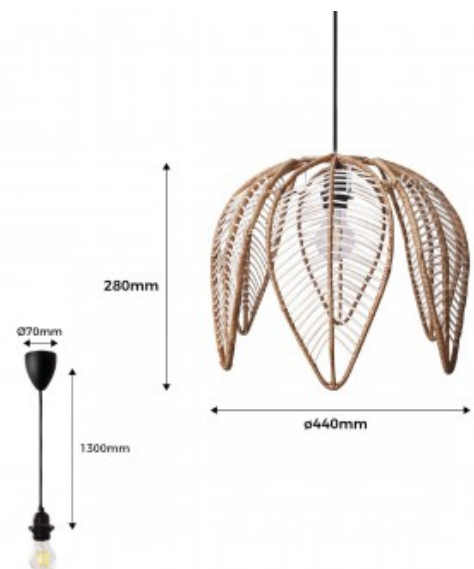

Produktdaten

Nennspannung (V)	220 - 240 V AC
Frequenz (Hz)	50 - 60
Sockel	E27
Lenkbar	Nein
Material	Ratán
Außenanwendung	No
IP	IP20
Prüfzeichen	CE, ROHS
Garantie	3 Jahre
Montage	Pendel
Maximalleistung	60W