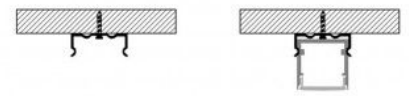

## Profil-Aufbauklemme PXG-204

### Ref. PXG-204-G

Metallklammer zur Befestigung des Aluminiumprofils PXG-204 speziell für die Beleuchtung mit LED-Streifen. Die Profile lassen sich mit dem speziell für diesen Zweck konzipierten Zubehör leicht installieren. **\*\*Kauf pro Stück\*\***.