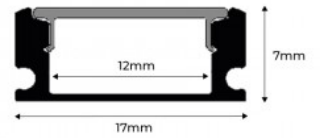

↗ LED ≤ 12mm

Endkappe für Oberflächenprofil PXG-204 - grau

Ref. PXG-204-T

Graue Endkappe aus Kunststoff, erhältlich mit und ohne Loch, für Aluminium-Oberflächenprofile (siehe Artikelnummer: PXG-204).**Preis pro Einheit**

Produktdaten

Material Plastik

↗ LED ≤ 12mm

Produktvarianten

Artikelnummer

Eigenschaften

PXG-204-CA

Endkappe - mit Loch