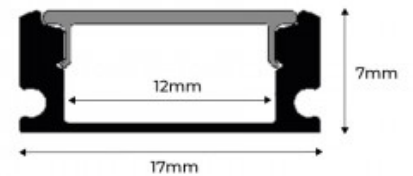

↗ LED ≤ 12mm

Endkappe für Oberflächenprofil PXG-204 - grau

Ref. PXG-204-T

Graue Endkappe aus Kunststoff, erhältlich mit und ohne Loch, für Aluminium-Oberflächenprofile (siehe Artikelnummer: PXG-204).**Preis pro Einheit**

Produktdaten

Material Plastik

↗ LED ≤ 12mm

Produktvarianten

Artikelnummer

Eigenschaften

PXG-204-CA

Endkappe - mit Loch

PXG-204-SA

Endkappe - ohne Loch