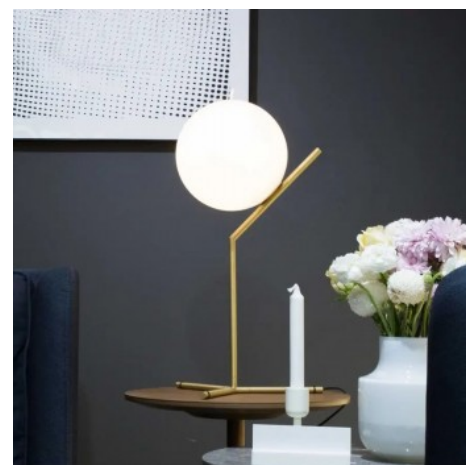

## Kristallkugel-Tischleuchte „Nola“ - E27

### Ref. LD1007-D

Die Tischleuchte „NOLA“ ist perfekt, um Räumen einen klassischen Hauch zu verleihen. Ihre einfache Beschaffenheit und ihr minimalistischer Charakter bieten vielfältige Dekorationsmöglichkeiten. Sie passt sich sowohl an klassische oder Retro-Einrichtungen als auch an den zeitgenössischen Stil an. Schreibtische oder Beistelltische im Wohnzimmer oder Schlafzimmer sind perfekte Einsatzorte. Diese Leuchte strahlt eine helle, diffuse Beleuchtung aus, die ideal ist, um in jedem Raum eine entspannende und gemütliche Atmosphäre zu schaffen.\*\*Für E27 – G45 (Leuchtmittel nicht im Lieferumfang enthalten)\*\*