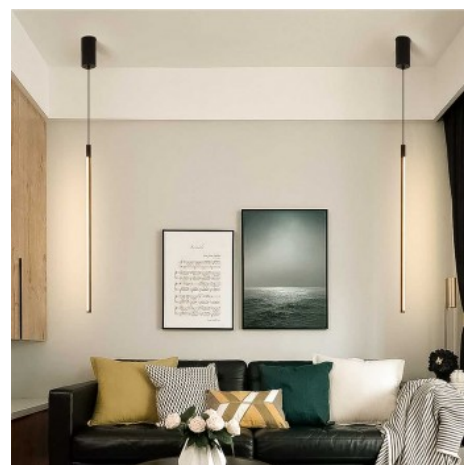

## Lineare Pendelleuchte "ALTI" - 10W

### Ref. L3073-N

Die Hängelampe "ALTI" hat ein einfaches Design mit geraden und feinen Linien, das sich für jede moderne und minimalistische Umgebung eignet, in der sie für Nüchternheit und Eleganz sorgt. Sie ist aus schwarzem Aluminium mit hochwertigen Oberflächen gefertigt und verfügt über eine integrierte warmweiße LED-Leuchte mit einer Leistung von 10 W. Sie strahlt ein weiches und angenehmes Licht aus, das sich durch einen Diffusor ausbreitet und so Blendungen vermeidet. Darüber hinaus bietet er durch seine verstellbare Höhe von bis zu 1,3 m eine große Flexibilität, um sich an unterschiedliche Räume anzupassen.

### Produktdaten

Farbton	Warmweiß
Kelvin (K)	2700
Lumen (Lm)	770
Dimmbar	Nein
Leistung (W)	10
Nennspannung (V)	220 - 240 V AC
Treiber	Eaglerise
Abmessungen (mm) LxLxh	820X20X1300
Material	Aluminium
Außenanwendung	No
IP	IP20
Lebensdauer (h)	25000
Prüfzeichen	CE, ROHS
Garantie	Laut gesetzlicher Gewährleistung: 2 Jahre
Montage	Pendel