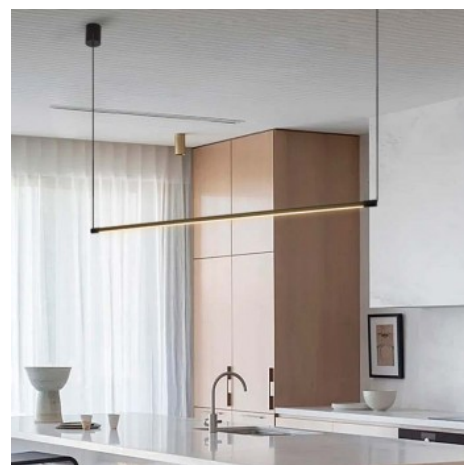

Lineare Pendelleuchte „Nick“ - 22W

Ref. L3075-N

Die „Nick“ ist eine moderne, raffinierte und äußerst minimalistische Pendelleuchte. Sie enthält eine warmweiße LED-Lampe mit 22W Leistung in Warmweiß (2700K) und verfügt über einen Diffusor mit hoher Lichtstreuung, der eine gleichmäßige Ausleuchtung ermöglicht und somit Blendungen vermeidet. Die Struktur aus schwarzem Aluminium und das schlichte Design machen diese Leuchte zu einem einzigartigen Objekt, das jedem Raum Eleganz und Nüchternheit verleiht. Darüber hinaus ist sie bis zu 1,3 m höhenverstellbar. Das Esszimmer, das Wohnzimmer oder über der Kücheninsel sind perfekte Einsatzorte für diese Leuchte. Aber auch eignet sie sich für andere Umgebungen wie über dem Schreibtisch oder im Büro.

Produktdaten

Farbton	Warmweiß
Kelvin (K)	2700
LED Typ	SMD 2835
Dimmbar	Nein
Leistung (W)	22
Nennspannung (V)	220 - 240 V AC
Material	Aluminium
Außenanwendung	No
IP	IP20
Lebensdauer (h)	25000
Prüfzeichen	CE, ROHS
Garantie	Laut gesetzlicher Gewährleistung: 2 Jahre
Montage	Pendel