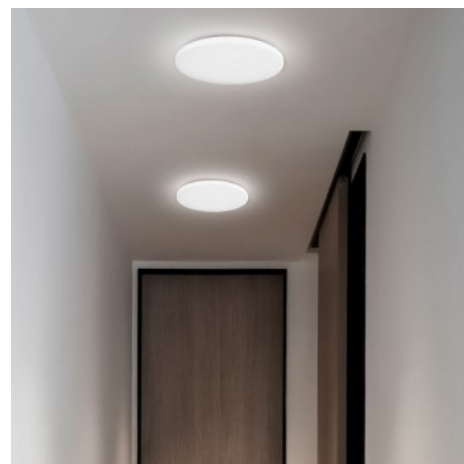

24W
IP20
LED
CCT
SYSTEM
1000K-1000K-6500K

Deckenanbauleuchte LED BASIC CCT- 24W - IP20 - rund

Ref. B1288-R-CCT

Die runde Deckenanbauleuchte LED BASIC 24W strahlt mit ihrem modernen und eleganten Design. Ihr opaler Diffusor bietet eine intensive und homogene Beleuchtung ohne Dunkel- oder Schattenbereiche. Sie verfügt über ein CCT-System, sodass die Farbtemperatur zwischen warmweiß (3000 K), neutralweiß (4000K) und kaltweiß (6500K) umgeschaltet werden kann. Es handelt sich um eine hocheffiziente Leuchte mit einer Leistung von 24W und einem Lichtstrom von 3100 Lumen, die sich perfekt für jeden Innenraum eignet und große Energieeinsparungen ermöglicht.

Produktdaten

Farbton	CCT
Lumen (Lm)	3100
CRI	80-85
Öffnungswinkel (°)	120
LED Typ	SMD 2835
Dimmbar	Nein
Leistung (W)	24
Nennspannung (V)	220 - 240 V AC
Frequenz (Hz)	50 - 60
Treiber	Interno
Bewegungsmelder	Nein
Lenkbar	Nein
Material	Plastik
Diffusormaterial	Polycarbonat
Außenanwendung	No
IP	IP20
Temperaturbereich	-20°C ~ +40°C
Einsatzhäufigkeit	Normal