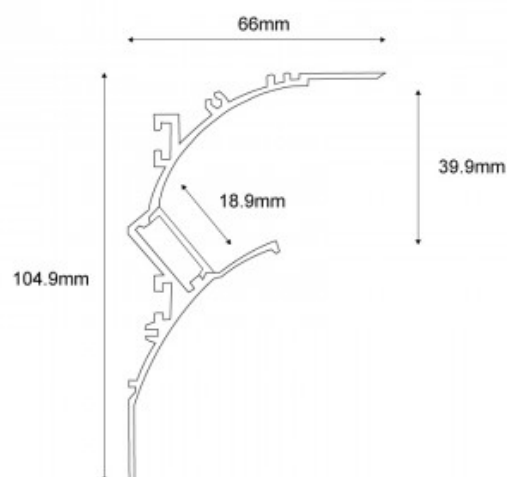

Abdeckkappen für Aluminiumprofile mit Ref. BPERFALP194

Ref. BTPALP194

Aluminiumabdeckung mit Löchern und Schrauben für die Montage des Profils mit der Bezeichnung BPERFALP194, Preis pro Stück. Umfasst die rechte und linke Seite.

Produktdaten

Material

Aluminium

Produktvarianten

Artikelnummer

Eigenschaften

BTPALP194-IZ

Endkappe - linke Seite

BTPALP194-DE

Endkappe - rechte Seite