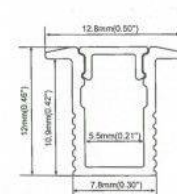

Aluminiumprofil für LED-Streifen 13x12mm für Einbaumontage (2mt) Speziell für 5mm LED-Streifen

Ref. BPERF13X12

Aluminiumprofil für Unterputzmontage 13x12mm zur Wandmontage. Speziell für 5mm breite LED Streifen. Speziell für 5mm breite LED Streifen.- 2 laufende Meter Länge -

Produktdaten

Abmessungen (mm) LxH	2000x13x12
Material	Aluminium
Außenanwendung	No
IP	IP20
Prüfzeichen	CE, ROHS
Garantie	Laut gesetzlicher Gewährleistung: 2 Jahre
Montage	Einbau