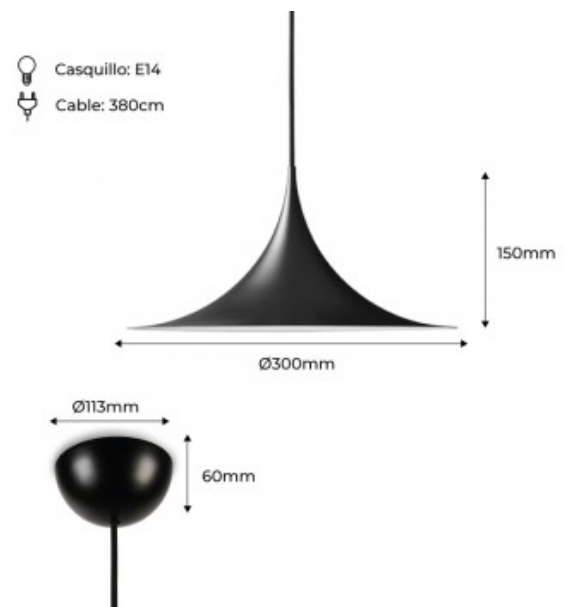

Hängeleuchte „Gubi“ Inspiration Bonderup & Thorup Design - E14

Ref. L3058

Diese Hängeleuchte „Semi“ im klassischen Stil ist vom ikonischen Design von Claus Bonderup und Thorsten Thorup inspiriert. Sie ist zu einer weltweiten Ikone geworden und hat sogar den Ameisenstuhl von Arne Jacobsen überholt, welches das meistverkaufte dänische Designprodukt der Welt war. Noch heute wird die zeitlose Leuchte von Liebhabern der Exklusivität geschätzt. Diese Leuchte ist aus emailliertem Metall gefertigt. Der Lampenschirm ist in Weiß, Schwarz und Gold erhältlich und eignet sich für klassische, zeitgenössische, moderne und Vintage-Einrichtungen sowie für alle Wohnungen, die nach Schlichtheit und Minimalismus streben. Der starke Kontrast zwischen den farbigen Außenflächen und dem weißen Inneren macht die Leuchte zu einem sehr dekorativen Stück. Ø 300 x 150 mm Kabel 380 cm E14-Glühmittel nicht enthalten

Produktdaten

Leistung (W)	60W
Sockel	E14
Abmessungen (mm) LxH	Ø300x150mm
Material	Aluminio
IP	IP20
Ausgangsspannung (V)	220-240V/AC
Stil	Minimalista

Produktvarianten

Artikelnummer

Eigenschaften

L3058-N

Farbe - Schwarz

L3058-B

Farbe - Weiß

L3058-D

Farbe - Goldfarben