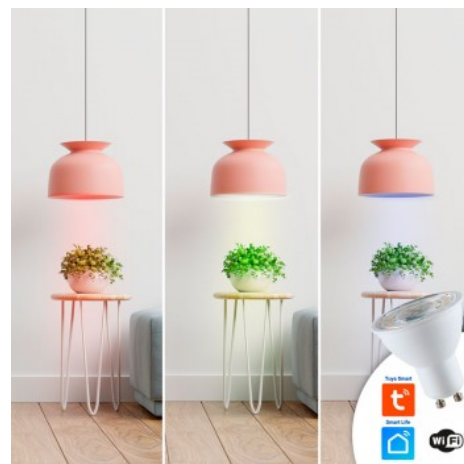

5W
LED
RGBW
CCT
SYSTEM
3000K-6500K 4500K
WiFi
tuya
GU10

Wi-Fi GU10 LED-Lampe - RGBW + CCT - 5W

Ref. BW-GU10

Wi-Fi RGBW+CCT 5W Smart LED-Lampe mit GU10 Fassung. Sie kann mehr als 16 Millionen Farben erzeugen. Wähle die Farbe, die du möchtest. Durch Sprachsteuerung bedienbar oder direkt von deinem Smartphone mit der Tuya APP, über den QR-Code auf der Verpackung herunterladbar. Kompatibel mit Alexa, Google Home, Echo, Echo Dot. o RGBW+CCT to GU10-Fassungo WiFi Smart Homeo Leistung: 5W o Lumen: 400 lmo Garantie: 2 Jahre

Produktdaten

Farbton	RGB, CCT
Lumen (Lm)	400
Öffnungswinkel (°)	38
Dimmbar	Ja
Leistung (W)	5
Nennspannung (V)	220 - 240 V AC
Frequenz (Hz)	50 - 60
Treiber	Interno
Sockel	GU10
Diffusormaterial	Polycarbonat
IP	IP20
Lebensdauer (h)	20000
Prüfzeichen	CE, ROHS
Garantie	Laut gesetzlicher Gewährleistung: 2 Jahre
Vernetzung	Wifi