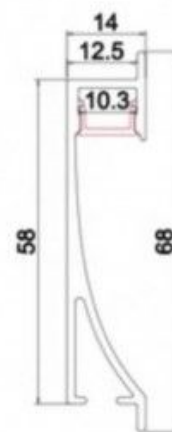

Abdeckkappen für Aluminiumprofile ref.BPERFALP023-R2

Ref. BTPEC023-R2

Kunststoffabdeckungen mit und ohne Loch für rechte und linke Seite und Kabeleinführung, für Aluminiumprofil mit der Referenz BPERFALP023-R2. Preis pro Einheit.

Produktdaten

Material

Plastik

Produktvarianten

Artikelnummer

Eigenschaften

BTPEC023-R2-DE

Endkappe - rechte Seite

BTPEC023-R2-IZ

Endkappe - linke Seite