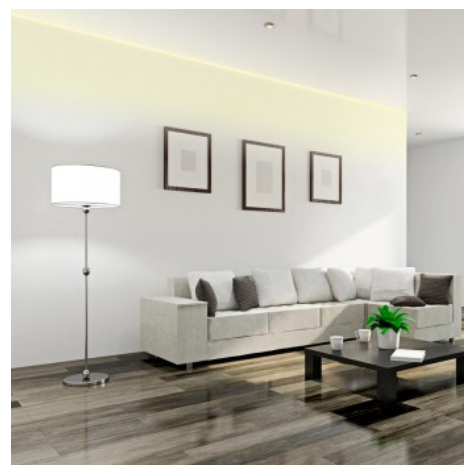

Aluminiumprofil für LED-Streifen 35,9x14mm (2m)

Ref. BPERFALP068-SR1

Das 2m empotable aluminium profile, ist ein sehr nützliches Zubehör für unsere LED Streifen. Sie dient zur Beleuchtung und Hervorhebung von Wänden, Decken usw. Sie sehen zum Beispiel in Museen und Kunstgalerien großartig aus, eignen sich aber auch perfekt für die Beleuchtung unseres Zimmers und schaffen einen minimalistischen und modernen Raum. Sie können auch als dekoratives Element verwendet werden. - Kappen und LEDs nicht enthalten -