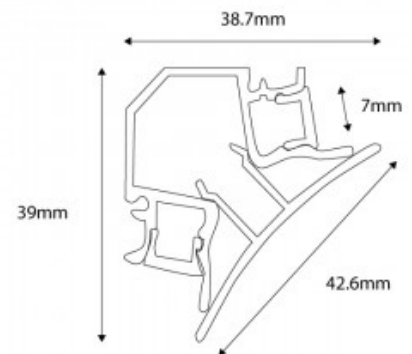

Abdeckkappen für Aluminium-Profil-Doppel-LED-Streifen ref. BPERFALP191

Ref. BTPEC191-SA

Aluminiumabdeckung mit Löchern und Schrauben für die Installation des Profils mit der Referenz BPERFALP191 enthalten. Preis pro Einheit. Umfasst die rechte und linke Seite.

Produktdaten

Material Aluminium

Produktvarianten

Artikelnummer

Eigenschaften

BTPEC191-N-SA

Farbe - Schwarz

BTPEC191-B-SA