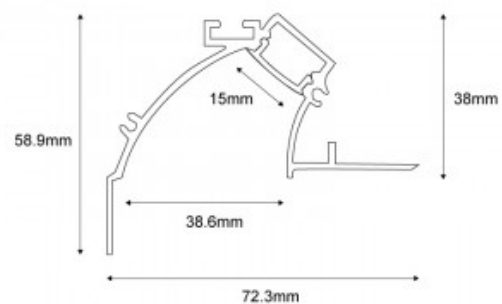

Abdeckkappen für Aluminiumprofil mit Art.-Nr. BPERFALP127-R

Ref. BTPEC127R

Aluminiumabdeckung mit Löchern und Schrauben für die Installation des Profils mit der Referenz BPERFALP127-R enthalten. Preis pro Einheit. Umfasst die rechte und linke Seite.

Produktdaten

Material Aluminium

Produktvarianten

Artikelnummer

Eigenschaften

BTPEC127R-CA

Endkappe - mit Loch

BTPEC127R-SA

Endkappe - ohne Loch