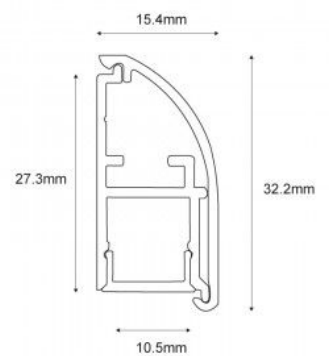

Endkappe für Aluminiumprofil 15,4 x 32,2 mm

Ref. BTPEC195

Endkappe aus Kunststoff (ohne Loch) für das Aluminiumprofil BPERFALP195 (siehe Artikelnummer). Clip-Montage. Endkappen dienen zum Schutz des Profils vor Staub, Insekten, usw.**Preis pro Stück**

Produktdaten

Material

Plastik

Produktvarianten

Artikelnummer

Eigenschaften

BTPEC195-N-IZ

Farbe - Schwarz