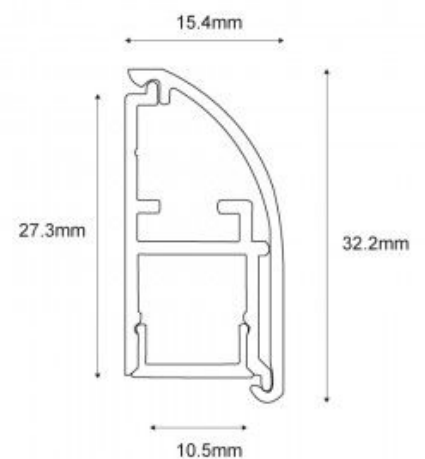

Endkappe für Aluminiumprofil 15,4 x 32,2 mm

Ref. BTPEC195

Endkappe aus Kunststoff (ohne Loch) für das Aluminiumprofil BPERFALP195 (siehe Artikelnummer). Clip-Montage. Endkappen dienen zum Schutz des Profils vor Staub, Insekten, usw.**Preis pro Stück**

Produktdaten

Material

Plastik

Produktvarianten

Artikelnummer

Eigenschaften

BTPEC195-N-IZ

Farbe - Schwarz