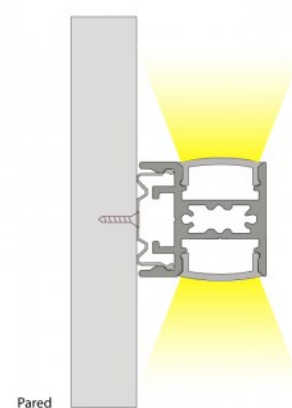

Metallklammer für doppeltes Alu-Profil – Art. BPERFALP196

Ref. BGMC196

Metallklammer zur Befestigung des doppelten Aluminiumprofils 23,5 x 22,6 mm (2m), siehe Artikelnummer BPERFALP196. Dieses Profil eignet sich perfekt für die Beleuchtung und Akzentuierung von Gegenständen, hängenden Dekorationselementen, Wänden usw. mit LED-Streifen. Die Profile lassen sich mit dem für diesen Zweck entwickelten Zubehör leicht montieren. ****Preis gilt pro Stück****

Produktdaten

Material

Aluminium