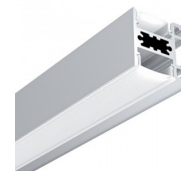

Aluminiumprofil für Doppel-LED-Streifen 23,5x22,6mm (2m)

Ref. BPERFALP196

Das 2m lange Aluminiumprofil, für beidseitige Beleuchtung, ist eine sehr nützliche Wandbefestigung für unsere LED-Streifen. Perfekt für Beleuchtung und Hervorhebung von Elementen wie Bildern, Skulpturen, hängenden Objekten, Betten, Schreibtischen, Wänden usw. Diese sehen zum Beispiel in Museen und Kunstgalerien, Wohn- und Schlafzimmern, Ateliers usw. großartig aus. Durch ihre Einbeziehung entstehen minimalistische und moderne Räume. Sie können auch als dekoratives Element oder als indirekte Beleuchtung an leeren Wänden verwendet werden. - - Stecker und LEDs nicht enthalten - - -

Produktdaten

Abmessungen (mm) LxIxh	23.5x22.6mm
Material	Aluminium
Außenanwendung	No
IP	IP20
Garantie	Laut gesetzlicher Gewährleistung: 2 Jahre
Montage	Oberfläche

Produktvarianten

Artikelnummer

Eigenschaften

BPERFALP196-N

Farbe - Schwarz

BPERFALP196-B

Farbe - Weiß