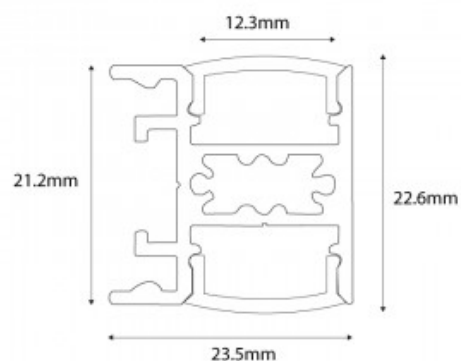

Aluminiumprofil für Doppel-LED-Streifen 23,5x22,6mm (2m)

Ref. BPERFALP196

Das 2m lange Aluminiumprofil, für beidseitige Beleuchtung, ist eine sehr nützliche Wandbefestigung für unsere LED-Streifen. Perfekt für Beleuchtung und Hervorhebung von Elementen wie Bildern, Skulpturen, hängenden Objekten, Betten, Schreibtischen, Wänden usw. Diese sehen zum Beispiel in Museen und Kunstgalerien, Wohn- und Schlafzimmern, Ateliers usw. großartig aus. Durch ihre Einbeziehung entstehen minimalistische und moderne Räume. Sie können auch als dekoratives Element oder als indirekte Beleuchtung an leeren Wänden verwendet werden. - - Stecker und LEDs nicht enthalten - - -

Produktdaten

Abmessungen (mm) LxIxh	23.5x22.6mm
Material	Aluminium
Außenanwendung	No
IP	IP20
Garantie	Laut gesetzlicher Gewährleistung: 2 Jahre
Montage	Oberfläche

Produktvarianten

Artikelnummer

Eigenschaften