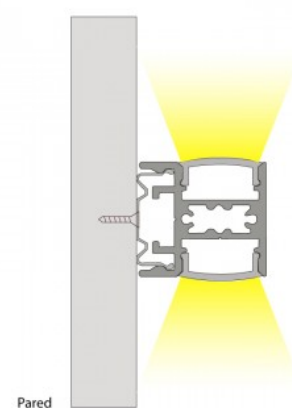

Aluminiumprofil für Doppel-LED-Streifen 23,5x22,6mm (2m)

Ref. BPERFALP196

Das 2m lange Aluminiumprofil, für beidseitige Beleuchtung, ist eine sehr nützliche Wandbefestigung für unsere LED-Streifen. Perfekt für Beleuchtung und Hervorhebung von Elementen wie Bildern, Skulpturen, hängenden Objekten, Betten, Schreibtischen, Wänden usw. Diese sehen zum Beispiel in Museen und Kunstgalerien, Wohn- und Schlafzimmern, Ateliers usw. großartig aus. Durch ihre Einbeziehung entstehen minimalistische und moderne Räume. Sie können auch als dekoratives Element oder als indirekte Beleuchtung an leeren Wänden verwendet werden. - - Stecker und LEDs nicht enthalten - - -

Produktdaten

Abmessungen (mm) LxIxh	23.5x22.6mm
Material	Aluminium
Außenanwendung	No
IP	IP20
Garantie	Laut gesetzlicher Gewährleistung: 2 Jahre
Montage	Oberfläche

Produktvarianten

Artikelnummer

Eigenschaften

BPERFALP196-N

Farbe - Schwarz

BPERFALP196-B

Farbe - Weiß