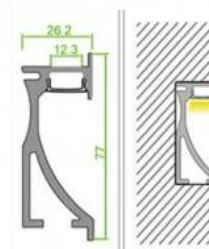

## Einbauprofil für Wandfluter 26x78mm (2mt)

### Ref. BPERF26X78

Einbau-Wandfluter Typ Profil Sockel für indirekte Beleuchtung, Wegmarkierung, Dekoration, für Treppen, Flure, usw.

### Produktdaten

Abmessungen (mm) LxIxh	2000x26,2x78
Material	Aluminium
Außenanwendung	No
IP	IP20
Prüfzeichen	CE, ROHS
Garantie	Laut gesetzlicher Gewährleistung: 2 Jahre
Montage	Oberfläche