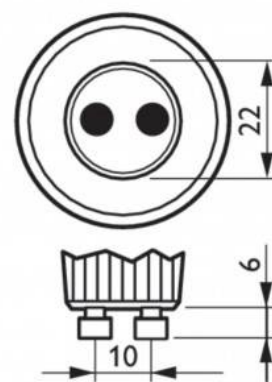

LED-Lampe GU10 5W 120° 550lm - Corepro LEDspot Philips Warmweiß

Ref. 30875600

5W GU10 LED-Lampen mit einer Lichtstärke von 550 Lumen. Öffnungswinkel von 120°. Nicht dimmbare LED-Lampe mit einer hohen Lichtausbeute von 110lm/W. Farbton zur Auswahl zwischen 3000°K, Referenz 30875600, 4000°K, Referenz 30865700, 6500°K, Referenz 68692800. LED-Lampen aus der Philips Corepro LED-Produktreihe, LED-Lampen mit hoher Zuverlässigkeit und Lebensdauer. Energieeffizienz A+. Energieeinsparungen von 85 %. Farbwiedergabeindex -CRI 80. Eingangsfrequenz von 50-60Hz.220-240V/ACLeistungsfaktor 0,5 Leistungsfaktor 0,53000°K;4000°K;6500°KNicht dimmbar

Produktdaten

Farbton	Kaltweiß, Neutralweiß, Warmweiß
Kelvin (K)	3000, 4000, 6500
CRI	80-85
Öffnungswinkel (°)	120
Dimmbar	Nein
Frequenz (Hz)	50 - 60
IP	IP20
Prüfzeichen	CE, ROHS
Garantie	Laut gesetzlicher Gewährleistung: 2 Jahre