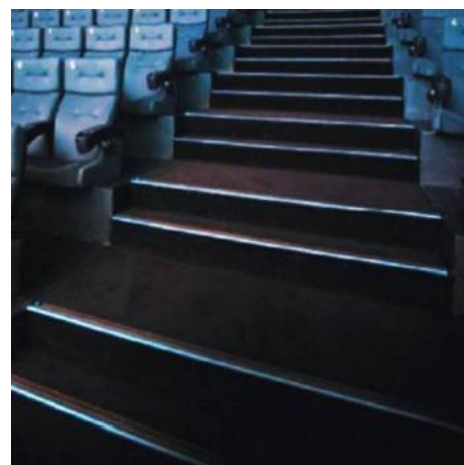

## Aluminiumprofil für Stufen und Treppen 80x50mm (2mt)

### Ref. BPERF80X50

Profil für Stufen und Treppen aus Aluminium 80x50mm speziell für die Installation von LED-Leisten an der Unterseite und Dekoration und indirektes Licht. Beleuchten Sie Ihre Treppe auf eine originelle und andere Weise mit diesen Profilen. Sie sind außerdem sehr widerstandsfähig und elegant, was die Ecken schützt und ihnen gleichzeitig einen ästhetischen Touch verleiht. Ideal für Kinos, Theater, Restaurants, Bars, Hotels, aber auch für Ihr Zuhause. Das Aluminium-Stufenprofil ist als Anti-Rutsch-Front für Ihre Stufen extrudiert und verhindert Stürze, Stolpern und Ausrutschen. .

### Produktdaten

Abmessungen (mm) LxIxh	80x50x2000
Material	Aluminium
Außenanwendung	No
IP	IP20
Prüfzeichen	CE, ROHS
Garantie	Laut gesetzlicher Gewährleistung: 2 Jahre
Montage	Oberfläche