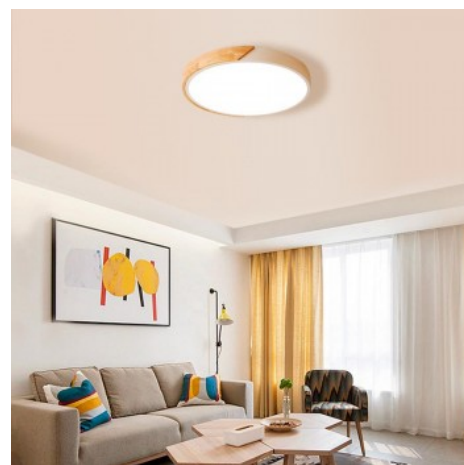

35W
IP20
LED
CCT
SYSTEM
3000K-4000K-6000K

LED-Deckenleuchte rund 35W Weiß und Holz CCT ø408x50mm

Ref. LN1631-CCT-B

Die CCT 35W Holz-LED-Deckenleuchte wird in allen Arten von Räumen eingesetzt und ist sehr einfach zu installieren. Die LED-Deckenleuchte unterscheidet sich von anderen dadurch, dass sie ihre Farbtemperatur mit Hilfe eines Schalters im Inneren ändern kann. Sein Licht kann von einem gemütlichen Warmweiß bis zu einem kühlen Weiß variieren, um jeden Bereich an Ihre Bedürfnisse anzupassen. ø408x50mm

Produktdaten

Farbton	Neutralweiß
Kelvin (K)	4000
Leistung (W)	35W
Frequenz (Hz)	50 - 60
Abmessungen (mm) Lxlxh	ø408X50mm
Material	Holz
Außenanwendung	No
IP	IP20
Lebensdauer (h)	30000
Energieeffizienzklasse	A+ (2021)
Prüfzeichen	CE, ROHS
Garantie	Laut gesetzlicher Gewährleistung: 2 Jahre