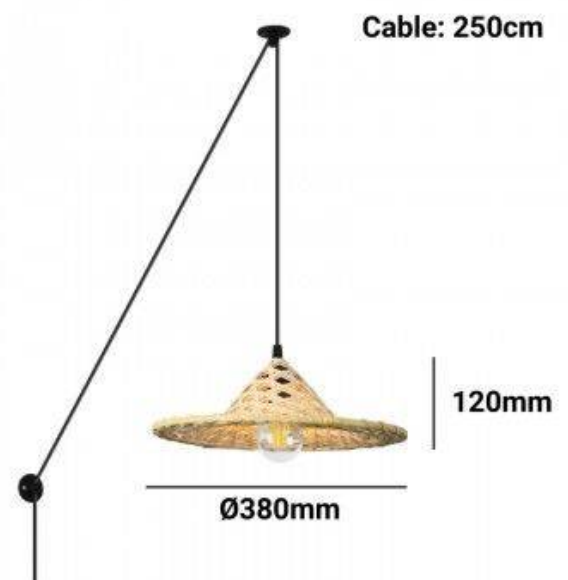

Pendelleuchte aus Bambus mit Fassung "NONA".

Ref. LM163-C-1

Pendelleuchte aus Bambus mit Seilzug, Schalter und Stecker. Mit einer originellen Struktur, handgefertigt aus Bambus, in Form eines Hutes, ist diese dekorative Hängelampe perfekt für jeden Innenraum, wo Sie eine böhmische, elegante, natürliche und angenehme Atmosphäre bieten wollen. Bambus-Pendelleuchte mit Rolle, Schalter und Stecker. Hergestellt aus Bambus mit hoher Korrosions- und Oxidationsbeständigkeit und langer Lebensdauer. Die Höhe ist einstellbar, dank der Rolle mit zwei Befestigungspunkten, mit einer maximalen Höhe von 250cm plus der Bambus-Lampenschirm, von Ø380mm Durchmesser und 120mm Höhe.

Produktdaten

Nennspannung (V)	230
Frequenz (Hz)	50 - 60
Sockel	E27
Lenkbar	Nein
Abmessungen (mm) LxHx	Ø380x120x2500
Material	Bamboo
Außenanwendung	No
IP	IP20
Temperaturbereich	-20°C ~ +40°C
Prüfzeichen	CE, ROHS
Garantie	Laut gesetzlicher Gewährleistung: 2 Jahre
Montage	Pendel
Maximalleistung	40

Produktvarianten

Artikelnummer

Eigenschaften

LM163-C

Farbe - Schwarz