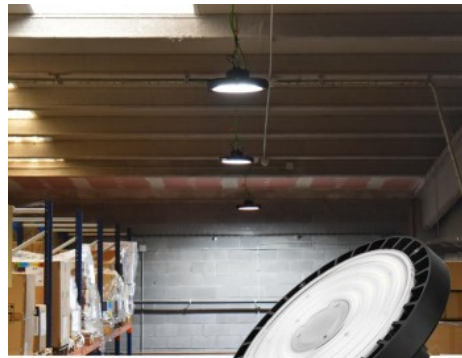

LIFUD®

LIFUD®

Dimmbarer LED-Hallenstrahler 150W PHILIPS Chip 1-10V

Ref. B8138-150

Hochleistungs-LED-Industrieleuchte 150W bei 220-240V/AC und hoher Lichtausbeute. Mit seinem extraflachen und leichten, runden Design ist er einfach und schnell zu installieren. Sie erzeugt ein starkes kaltweißes Licht (5000K), das sich ideal für industrielle Lagerhallen, große Flächen, Werkstätten, Sport- und Freizeiträume eignet. Hergestellt mit Philips Lumileds LEDs mit maximaler Effizienz, mit 160lm/Chip, die Ihnen erlauben, Ihre Stromrechnung zu sparen. Treiber Lifud dimmbar 1-10V.

Produktdaten

Kelvin (K)	3000, 4000, 5000
Leistung (W)	150
Nennspannung (V)	220 - 240 V AC
Material	Metall
IP	IP65
Montage	Pendel

Produktvarianten

Artikelnummer

Eigenschaften

LIFUD

B8138-150-3K

Lichtfarbe - Warmweiß 3000K