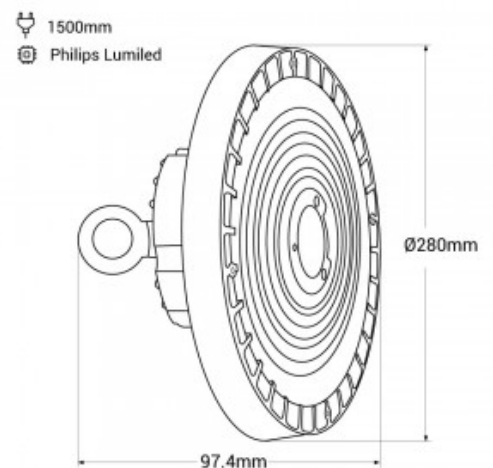

LIFUD®

LIFUD®

Dimmbarer LED-Hallenstrahler 150W PHILIPS Chip 1-10V

Ref. B8138-150

Hochleistungs-LED-Industrieleuchte 150W bei 220-240V/AC und hoher Lichtausbeute. Mit seinem extraflachen und leichten, runden Design ist er einfach und schnell zu installieren. Sie erzeugt ein starkes kaltweißes Licht (5000K), das sich ideal für industrielle Lagerhallen, große Flächen, Werkstätten, Sport- und Freizeiträume eignet. Hergestellt mit Philips Lumileds LEDs mit maximaler Effizienz, mit 160lm/Chip, die Ihnen erlauben, Ihre Stromrechnung zu sparen. Treiber Lifud dimmbar 1-10V.

Produktdaten

Kelvin (K)	3000, 4000, 5000
Leistung (W)	150
Nennspannung (V)	220 - 240 V AC
Material	Metall
IP	IP65
Montage	Pendel

Produktvarianten

Artikelnummer

Eigenschaften

LIFUD

B8138-150-3K

Lichtfarbe - Warmweiß 3000K