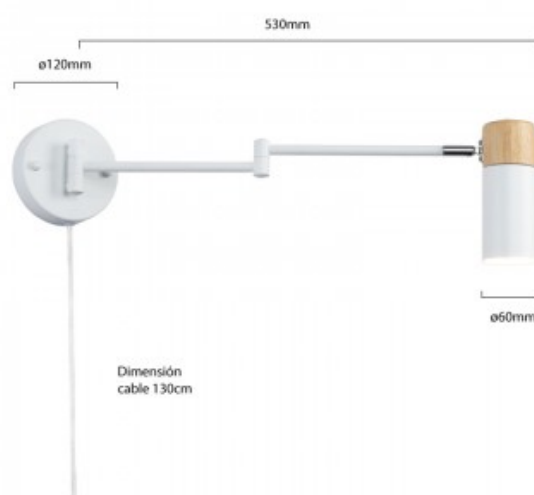

Ausziehbare Wandleuchte mit Steckdose "Logan" Weiß und Holz

Ref. LN1302-EU

Logan Wandleuchte Gestaltet in einem nordischen, modernen und minimalistischen Stil. Hergestellt aus hochwertigem Aluminium und Holz mit sorgfältiger Verarbeitung. Das 130 cm lange Kabel ist transparent und verfügt über einen Schalter für eine praktische und komfortable Nutzung. Logan ist eine einzigartige Wandleuchte, die sich mit großer Eleganz von vielen anderen Haushaltsgegenständen abhebt. Dank ihrer mehrfach gelenkigen Arme wird diese Leuchte zu einem praktischen und funktionellen Produkt. So können wir die Position des Lichts in jede gewünschte Richtung bestimmen. Von Barcelona Led empfehlen wir die Verwendung in Wohnzimmern, Schlafzimmern, Büros....Ausgestattet mit Lampenfassung für E27 LED-Glühbirne mit einer maximalen Leistung von 60W. Ausschließlich für den Innenbereich geeignet, IP20. **E27 LED-Glühbirne NICHT enthalten****

Produktdaten

Nennspannung (V)	230
Sockel	E27 G45
Abmessungen (mm) LxH	ø120x530
Material	Metall und Holz
Außenanwendung	No
IP	IP20
Maximaleistung	40W
Stil	skandinavisch

Produktvarianten

Artikelnummer

Eigenschaften

LN1302-EU-B

Farbe - Weiß