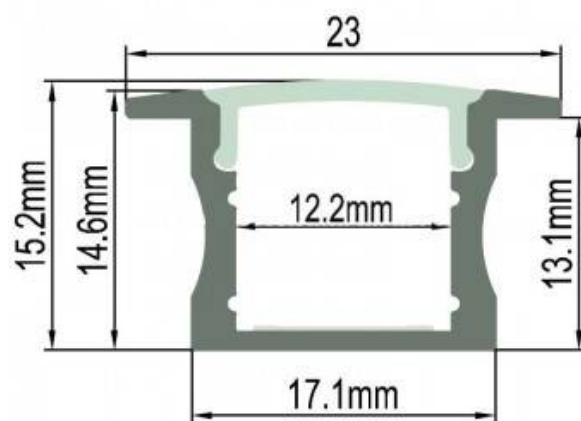

Aluminiumprofil für LED-Einbaustreifen 23x15mm (2 Meter)

Ref. BPERF23X15

Eingebautes Aluminiumprofil 23x15mm für die Wandmontage. Es erleichtert die Installation von versenkten LED-Streifen, mit einem sauberen und professionellen Finish. Es ist in 2 Meter langen Stangen erhältlich. Es ist in 2-Meter-Stangen erhältlich. Es ist in 2-Meter-Stangen erhältlich.** Diffusor und Zubehör nicht enthalten **

Produktdaten

Abmessungen (mm) LxH	23x15
Material	Aluminium
Außenanwendung	No
IP	IP20
Prüfzeichen	CE
Garantie	Laut gesetzlicher Gewährleistung: 2 Jahre

Produktvarianten

Artikelnummer

Eigenschaften

BPERF23X15-1M

Longitud - 1 Meter

BPERF23X15

Longitud - 2 Meter