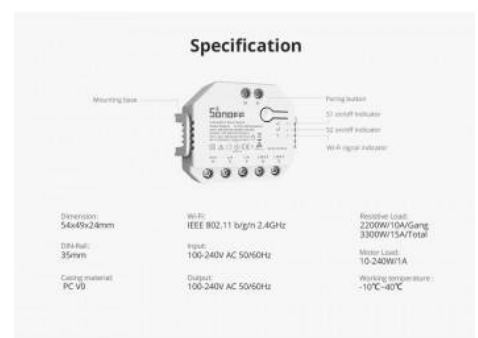

Wifi programmierbarer intelligenter Schalter Smart Light : SONOFF - DUAL R3

Ref. SONOFFDUALR3

Wi-Fi Smart Switch mit doppelter Relais- und Leistungssteuerung, die die Möglichkeit bietet, das Gerät aus der Ferne ein- oder auszuschalten. Programmieren Sie das Ein- und Ausschalten verschiedener Geräte oder teilen Sie die volle Kontrolle mit Ihrer Familie. Smart switch. Der intelligente Schalter funktioniert für Leuchten, motorisierte Anlagen und Haushaltsgeräte. Steuern Sie aus der Ferne, von wo immer Sie wollen, mit der EWeLink-App, einer App für iOS- und Android-Handys. Kompatibel mit Amazon Alexa und Google Assistant. Sparen Sie Energie. Steuern Sie elektronische Geräte über WiFi oder ein 2/3/4G-Mobilfunknetz. Sprachsteuerung durch Einrichtung von Siri in eWeLink. Zwei-Wege-Zweikanal-Schalter.

Produktdaten

Frequenz (Hz)	50 - 60
Abmessungen (mm) LxIhx	54x49x24
309· Gewicht (g)	58
Material	PC
Temperaturbereich	-10°C-40°C
Prüfzeichen	CE
Garantie	Laut gesetzlicher Gewährleistung: 2 Jahre
Maximalleistung	2200W (10A) / 3300W (15A)
Steuerungssystem	WiFi