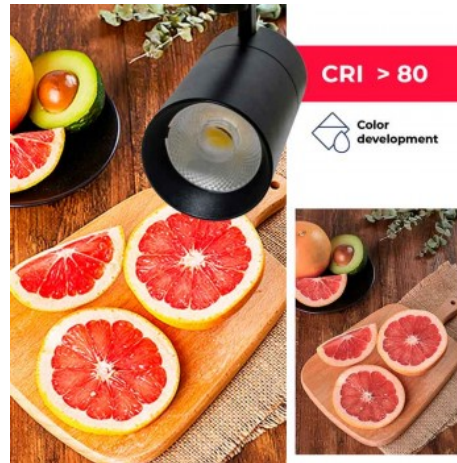

30W
CRI >80
CCT SYSTEM
COB Chip
2700lm
36°

Dreiphasiger LED-Schienenstrahler 30W Dimmbar CCT - CRI-80 - IP20

Ref. B00566

LED-Drehstrom-Schienenstrahler 30W. 30W LED-Strahler für Drehstromschienen, mit einer Lichtstärke von 2700 Lumen und einem Öffnungswinkel von 36°. Nur für den Einsatz auf Drehstromschienen vorgesehen. Ideal für die Beleuchtung zur Hervorhebung von Produkten in allen Arten von Geschäften: Juweliers, Mode, Schönheitssalons, Friseure, Restaurants... Jede Art von Produkt, das Sie einer breiteren Öffentlichkeit zugänglich machen und die Aufmerksamkeit der Kunden auf sich ziehen möchten. 30WCRI>80Drei PhasenChip COBWinkel 36°

Produktdaten

Farbton	Kaltweiß, Neutralweiß, Warmweiß
LED Typ	COB
Leistung (W)	30
Bewegungsmelder	Nein
Lenkbar	Ja
Material	Aluminium
Außenanwendung	No
IP	IP20
Temperaturbereich	-20°C ~ +40°C
Einsatzhäufigkeit	stetig
Prüfzeichen	CE, ROHS
Garantie	Laut gesetzlicher Gewährleistung: 2 Jahre
Tipo de Carril	Dreiphasig

Produktvarianten

Artikelnummer

Eigenschaften

B00566-N-30CCT

Farbe - Schwarz

B00566-B-30CCT

Farbe - Weiß