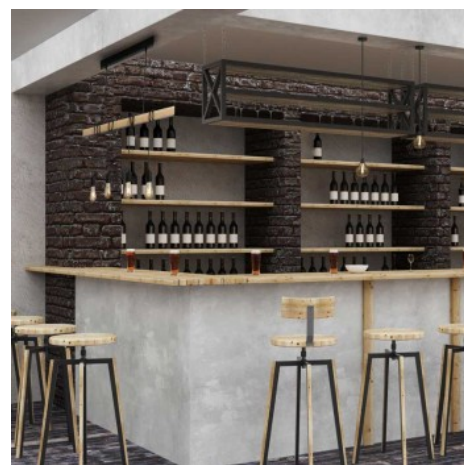

Pendelleuchte "Otto" aus Holz im rustikalen Vintage-Stil E27

Ref. LM131

Hängelampe "Otto" aus Holz und Metall, mit 4 E27 LED-Glühbirnen (nicht enthalten) perfekt für warme und Vintage-Interieurs. Die Verkabelungshöhe ist für jede Leuchte individuell zwischen 1m und 1,7m Höhe einstellbar. Dieses Produkt ist in schwarz und weiß erhältlich. Sein Design lässt sich problemlos in Geschäften, Restaurants, Bars oder in Wohnräumen wie Schlafzimmern, Esszimmern und Studios usw. integrieren. Wir empfehlen den Kauf von E27-Glühbirnen, da sie die Form und Schönheit des Produkts unterstreichen. * Glühbirnen nicht enthalten *

Produktdaten

Nennspannung (V)	230
Sockel	E27
Abmessungen (mm) LxIxh	700x1000-1700mm
Material	Holz, Metall und Kunststoff
Außenanwendung	No
IP	IP20
Maximalleistung	60W

Produktvarianten

Artikelnummer

Eigenschaften