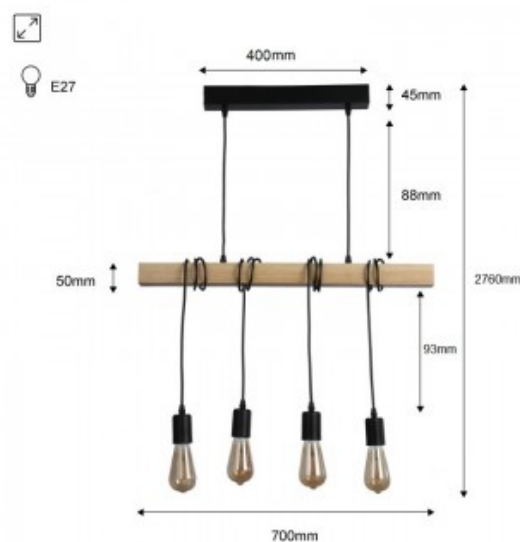

Pendelleuchte "Otto" aus Holz im rustikalen Vintage-Stil E27

Ref. LM131

Hängelampe "Otto" aus Holz und Metall, mit 4 E27 LED-Glühbirnen (nicht enthalten) perfekt für warme und Vintage-Interieurs. Die Verkabelungshöhe ist für jede Leuchte individuell zwischen 1m und 1,7m Höhe einstellbar. Dieses Produkt ist in schwarz und weiß erhältlich. Sein Design lässt sich problemlos in Geschäften, Restaurants, Bars oder in Wohnräumen wie Schlafzimmern, Esszimmern und Studios usw. integrieren. Wir empfehlen den Kauf von E27-Glühbirnen, da sie die Form und Schönheit des Produkts unterstreichen. * Glühbirnen nicht enthalten *

Produktdaten

Nennspannung (V)	230
Sockel	E27
Abmessungen (mm) LxIxh	700x1000-1700mm
Material	Holz, Metall und Kunststoff
Außenanwendung	No
IP	IP20
Maximalleistung	60W

Produktvarianten

Artikelnummer

Eigenschaften

LM131-N

Farbe - Schwarz

LM131-B

Farbe - Weiß