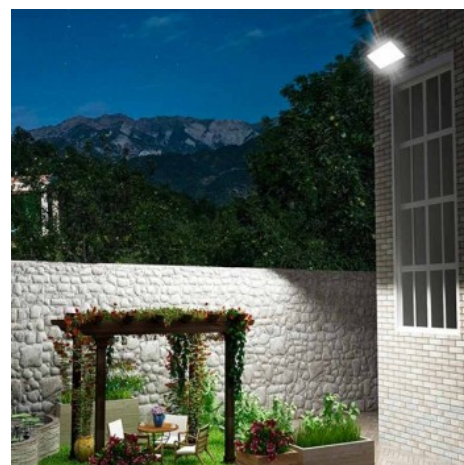

Solar LED-Flutlicht + Solarmodul 60W

Ref. SL21-60-BF

Solar-LED-Strahler mit 60W Leistung. Hergestellt in einem kompakten Aluminiumgehäuse. Großer Öffnungswinkel des Lichtstrahls von 90°. Kühle Farbtemperatur, 6500K. Lädt sich tagsüber auf und schaltet sich nachts automatisch ein. IP65-Einstufung für den Außeneinsatz. Beleuchten Sie den Garten, das Haus, die Einfahrt, die Garage oder die Terrasse mit diesem 20-W-Solarstrahler. Die Fernbedienung ist im Lieferumfang enthalten. Mit Flutlicht Abmessungen von 192,1x132x40,8mm und Solarpanel Abmessungen von 350x350x17mm. 20W6500K90°5AHinklusive Steuerung IP65

Produktdaten

Kelvin (K)	6500K
CRI	+70
Öffnungswinkel (°)	90
Leistung (W)	60W
Abmessungen (mm) LxHx P.Led	192.1x132x40.8mm, P.Led 192.1x132x40.8mm
Außenanwendung	Ja
IP	IP65
Lebensdauer (h)	25000