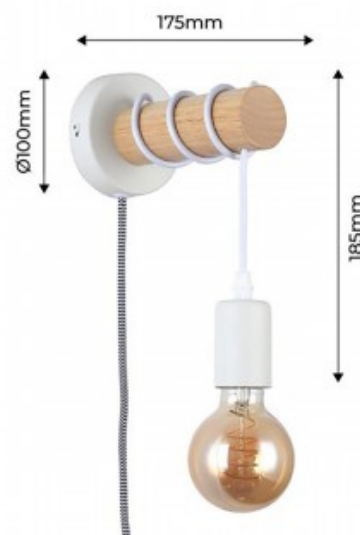

Wandleuchte aus Holz mit Schalter und Stecker "MILA".

Ref. LM135-EU

Wandleuchte aus Holz im Retro-Stil. Design-Wandleuchte mit praktischem, geflochtenem Kabel in den Farben Schwarz und Weiß und Kabel mit Schalter zum bequemen An- und Ausschalten der Lampe. Aus Holz und Aluminium gefertigt, bietet er einen minimalistischen Retro-Stil für jeden Innenraum in der Wohnung oder im Geschäft. Mit der Schutzart IP20 ist die Wandleuchte nur für den Innenbereich geeignet. Sie wird hauptsächlich für die Beleuchtung von Fluren, Schlafzimmern, Restaurants, Arbeitszimmern, Cafés, Hotels usw. verwendet. Mit der Schutzart IP20 ist die Wandleuchte nur für den Innenbereich geeignet. Das Kabel lässt sich in der Höhe individuell anpassen, indem es um die zylindrische Holzstruktur gewickelt wird. Mit E27-Fassung, die E27-Glühbirne ist nicht enthalten. Ideal für Glühbirnen, die der Lampe einen Retro-Stil verleihen. Das Kabel ermöglicht eine individuelle Höhe, indem es um die zylindrische Holzstruktur gewickelt wird.

Produktdaten

Nennspannung (V)	220-240-V-AC
Frequenz (Hz)	50 - 60
Sockel	E27
Lenkbar	Nein
Abmessungen (mm) LxIxh	175xØ100x185
Material	Holz, Aluminium; Holz
Außenanwendung	No
IP	IP20
Prüfzeichen	CE, ROHS
Montage	Oberfläche
Stil	skandinavisch

Produktvarianten

Artikelnummer

Eigenschaften

LM135-EU-B

Farbe - Weiß

LM135-EU-N

Farbe - Schwarz