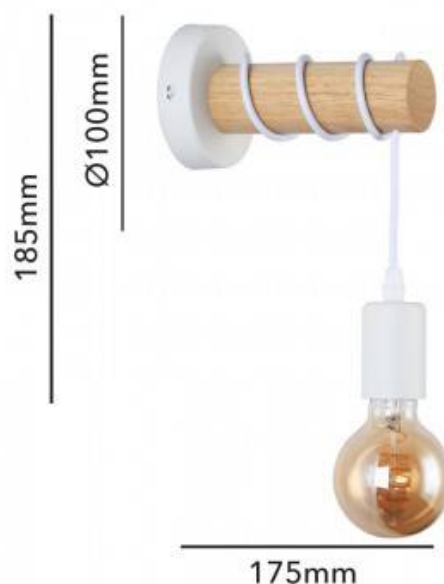

Rustikale Wandleuchte aus Holz "MILA".

Ref. LM135

Wandleuchten mit rustikalem und Vintage-Design, die leichtes und massives Massivholz mit einem Aluminiumsockel kombinieren, wodurch ein robuster, auffälliger und eleganter Look entsteht. Wandleuchten mit rustikalem und Vintage-Design. Ausschließlich für den Innenbereich geeignet, mit Schutzart IP20. Mit seinem geometrischen Design und dem minimalistischen Retro-Stil ist er perfekt für jedes Zuhause oder Geschäft. Weit verbreitet in der Dekoration von Fluren, Schlafzimmern, Treppenhäusern, Wohnzimmern, Restaurants, Arbeitszimmern, Cafés, Hotels, etc. Die Wandleuchte ist für den Innen- und Außenbereich geeignet. Die Wandleuchte hat ein flexibles Kabel, das es ermöglicht, die Höhe individuell zu gestalten, indem man es um die zylindrische Holzstruktur wickelt, maximale Höhe 15 cm. Sie ist mit einer E27-Fassung ausgestattet, die Glühbirne ist nicht enthalten. Wir empfehlen die Verwendung von Glüh- oder Edison-Birnen, um den Retro-Stil der Lampe zu vervollständigen.

Produktdaten

Nennspannung (V)	220-240-V-AC
Frequenz (Hz)	50 - 60
Fassung	E27
Schwenkbar	Nein
Abmessungen (mm) LxIxh	175xØ100x185
Außenanwendung	Nein
IP	IP20
Einsatzhäufigkeit	Normal
Prüfzeichen	CE, ROHS
Garantie	Laut gesetzlicher Gewährleistung: 2 Jahre
Montage	Oberfläche
Stil	skandinavisch

Produktvarianten

Artikelnummer

Eigenschaften

LM135-N

Farbe - Schwarz

LM135-B

Farbe - Weiß