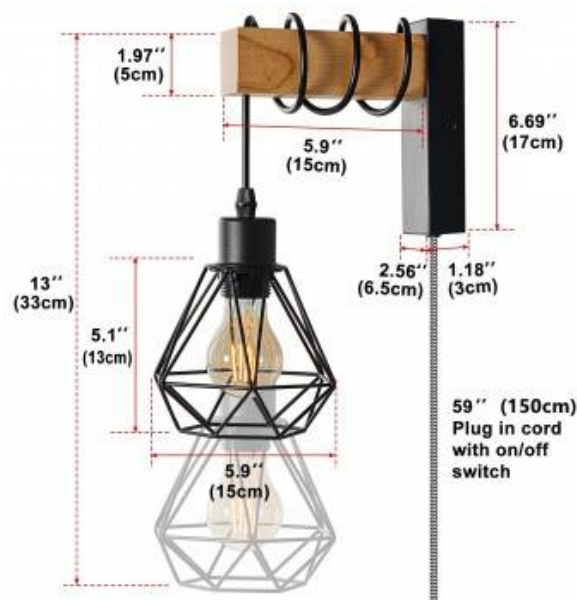

## Käfigwandleuchte mit Schalter und Stecker "RODEN".

### Ref. LM133-EU

Wandleuchte im Vintage-Stil mit schwarzem und weißem geflochtenem Kabel und Schalter. Perfekte Kombination aus Vintage- und Industriestil mit einem modernen Touch, der sich jedem Raum anpasst. Hergestellt aus sehr widerstandsfähigen Materialien. Entworfen mit Massivholzleiste, Aluminiumsockel und Metalldrahtkäfig, ein einzigartiger und innovativer Stil. Das Licht wird von einem Standfuß allein ausgestrahlt. Das Licht wird durch den Drahtschirm abgegeben und erzeugt sehr authentische Licht- und Schatteneffekte. Ausschließlich für den Innenbereich geeignet, mit Schutzart IP20. Mit E27-Fassung, 60W maximale Leistung, Glühbirne nicht enthalten. Perfekt für die Beleuchtung und Dekoration von Innenräumen in Geschäften, Restaurants, Bars oder in Räumen zu Hause wie Schlafzimmern, Fluren oder Esszimmern.

### Produktdaten

Nennspannung (V)	220-240-V-AC
Frequenz (Hz)	50 - 60
Sockel	E27
Lenkbar	Nein
Abmessungen (mm) LxHx	182x165x340
Material	Aluminium; Holz
Diffusormaterial	Metall
Außenanwendung	No
IP	IP20
Einsatzhäufigkeit	Normal
Prüfzeichen	CE, ROHS
Garantie	Laut gesetzlicher Gewährleistung: 2 Jahre
Montage	Oberfläche
Maximalleistung	
Stil	skandinavisch

## Produktvarianten

**Artikelnummer**

**Eigenschaften**

LM133-EU-N

Farbe - Schwarz

LM133-EU-B

Farbe - Weiß