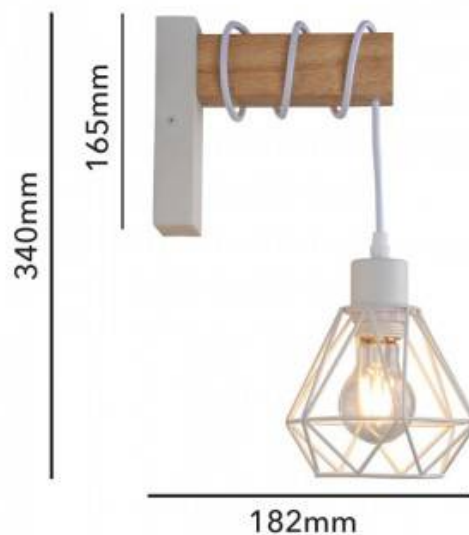

Wandleuchter aus Holz mit Metallkäfig "RODEN".

Ref. LM133

Industrielle Vintage-Wandleuchte, die Materialien wie die Massivholzleiste, das Aluminium des Sockels und das Metall des Käfigdrahtes mischt, die dieser Lampe einen originellen Vintage- und Industriestil verleihen. Wenn die Lampe eingeschaltet ist, wird das Licht durch den Drahtlampenschirm mit einem faszinierenden Spiel von Licht und Schatten abgegeben. Wenn die Leuchte eingeschaltet wird, strahlt das Licht durch den Drahtschirm mit einem faszinierenden Spiel von Licht und Schatten. Ausschließlich für den Innenbereich geeignet, mit Schutzart IP20. Die Wandleuchte verfügt über ein flexibles Kabel, das sich bis zu einer maximalen Höhe von 15 cm um die Holzstruktur wickeln lässt und so eine individuelle Anpassung der Höhe ermöglicht. Sie ist mit einer E27-Fassung ausgestattet, die Glühbime ist nicht enthalten. Er ist nur für den Innenbereich geeignet und schmückt jeden Raum in Restaurants, Bars, Geschäften oder in Räumen zu Hause wie Wohnzimmer, Schlafzimmer, Esszimmer, Küche oder Flur.

Produktdaten

Frequenz (Hz)	50 - 60
Sockel	E27
Lenkbar	No
Außenanwendung	No
IP	IP20
Einsatzhäufigkeit	Normal
Prüfzeichen	CE, ROHS
Garantie	Según garantía legal: 3 años
Montage	Superficie
Stil	Nórdico

Produktvarianten

Artikelnummer

Eigenschaften

LM133-B

Farbe - Weiß

LM133-N

Farbe - Schwarz