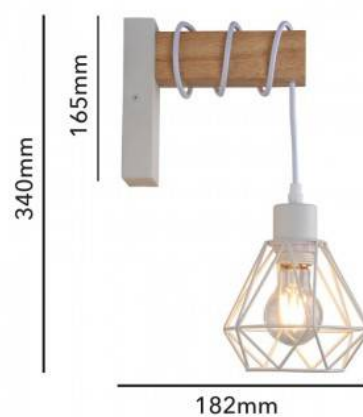

Wandleuchter aus Holz mit Metallkäfig "RODEN".

Ref. LM133

Industrielle Vintage-Wandleuchte, die Materialien wie die Massivholzleiste, das Aluminium des Sockels und das Metall des Käfigdrahtes mischt, die dieser Lampe einen originellen Vintage- und Industriestil verleihen. Wenn die Lampe eingeschaltet ist, wird das Licht durch den Drahtlampenschirm mit einem faszinierenden Spiel von Licht und Schatten abgegeben. Wenn die Leuchte eingeschaltet wird, strahlt das Licht durch den Drahtschirm mit einem faszinierenden Spiel von Licht und Schatten. Ausschließlich für den Innenbereich geeignet, mit Schutzart IP20. Die Wandleuchte verfügt über ein flexibles Kabel, das sich bis zu einer maximalen Höhe von 15 cm um die Holzstruktur wickeln lässt und so eine individuelle Anpassung der Höhe ermöglicht. Sie ist mit einer E27-Fassung ausgestattet, die Glühbime ist nicht enthalten. Er ist nur für den Innenbereich geeignet und schmückt jeden Raum in Restaurants, Bars, Geschäften oder in Räumen zu Hause wie Wohnzimmer, Schlafzimmer, Esszimmer, Küche oder Flur.

Produktdaten

Frequenz (Hz)	50 - 60
Sockel	E27
Lenkbar	No
Außenanwendung	No
IP	IP20
Einsatzhäufigkeit	Normal
Prüfzeichen	CE, ROHS
Garantie	Según garantía legal: 3 años
Montage	Superficie
Stil	Nórdico

Produktvarianten

Artikelnummer

Eigenschaften

LM133-B

Farbe - Weiß

LM133-N

Farbe - Schwarz