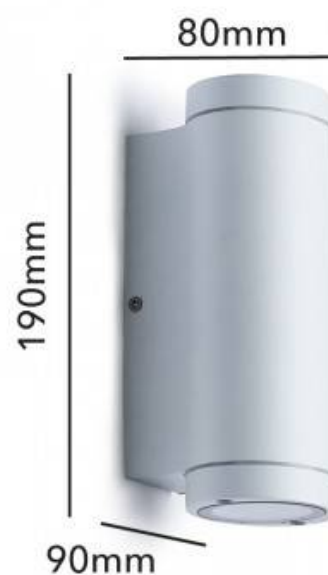

UP AND DOWN "LIDIA" Außenwandleuchte 2xGU10 IP44

Ref. L5011

Wandleuchte für den Außenbereich mit doppelter GU10-Fassung mit nach oben und unten gerichtetem Lichtaustritt. Zylindrisches, modernes, elegantes und minimalistisches Design. Hergestellt aus hochwertigem Aluminium in schwarzer oder weißer Ausführung. Leichtgewichtige, widerstandsfähige Wandleuchte mit Fassung für 2 GU10 Glühbirnen, mit einer maximalen Leistung von 35W. Schutzart IP44, sowohl für den Außen- als auch für den Innenbereich geeignet. Ideal für die Installation als LED-Außenbeleuchtung in Gärten, Terrassen, Balkonen oder in jedem Innenraum. Ideal für die Installation als LED-Außenbeleuchtung in Gärten, Terrassen, Balkonen oder in jedem Innenraum. Sie gibt ihr Licht in zwei Richtungen ab: nach oben und unten oder nach links und rechts, je nachdem, ob man sie vertikal oder horizontal anbringt. **LED GU10 Glühbirnen nicht enthalten**

Produktdaten

Frequenz (Hz)	50 - 60
Sockel	GU10
Lenkbar	No
Material	Aluminio
Außenanwendung	Si
IP	IP44
Einsatzhäufigkeit	Normal
Lebensdauer (h)	25000
Prüfzeichen	CE, ROHS
Garantie	Según garantía legal: 3 años
Montage	Superficie, Suspensión

Produktvarianten

Artikelnummer

Eigenschaften

L5011-N

Farbe - Schwarz

Up & down

L5011-B

Farbe - Weiß