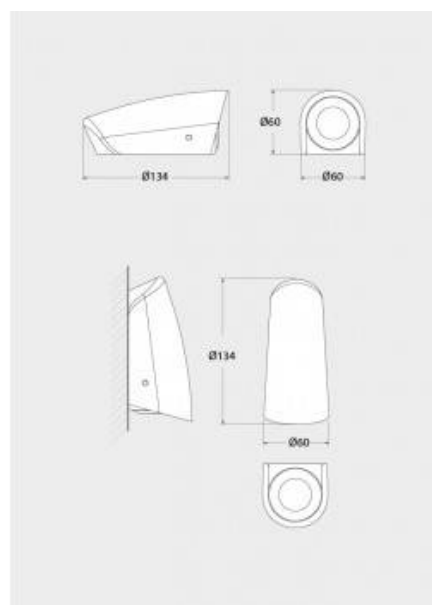

### Ref. 2A3.000.000

Wand- und Stehleuchte ideal für den Außenbereich. Die speziell für den Außenbereich konzipierte Wandleuchte kann sowohl an der Wand als auch auf dem Boden installiert werden. Hergestellt aus wetterfestem, regen- und stoßfestem Harz, mit Schutzgrad IP67. Einschließlich 1,7W G9 LED-Glühbirne, mit einer hohen Lichtausbeute von 100lm/W, einer Gesamtintensität von 170 Lumen. Warmer Farbton von 3000°K, ideal zur Schaffung eines angenehmen Ambientes. Warmer Farbton von 3000°K, ideal zur Schaffung eines angenehmen Ambientes. Optimale Farbwiedergabe (CRI 80). Mit allen notwendigen Elementen und einer Anleitung für eine schnelle und einfache Installation. IP67G9 1,7WØ60xØ60xØ134mm100-240V

### Produktdaten

Farbton	Warmweiß
Kelvin (K)	3000
Lumen (Lm)	170
CRI	80-85
Dimmbar	Nein
Leistung (W)	1.7
Nennspannung (V)	100-240
Frequenz (Hz)	50 - 60
Fassung	G9
Abmessungen (mm) LxH	Ø60xØ60xØ134
Material	Harz
Außenanwendung	Ja
IP	IP67
Temperaturbereich	-20°C ~ +40°C
Einsatzhäufigkeit	stetig
Energieeffizienzklasse	A+ (2021)
Prüfzeichen	CE, ROHS
Garantie	Laut gesetzlicher Gewährleistung: 2 Jahre