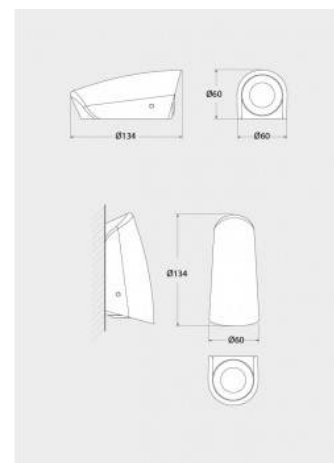

### Ref. 2A3.000.000

Wand- und Stehleuchte ideal für den Außenbereich. Die speziell für den Außenbereich konzipierte Wandleuchte kann sowohl an der Wand als auch auf dem Boden installiert werden. Hergestellt aus wetterfestem, regen- und stoßfestem Harz, mit Schutzgrad IP67. Einschließlich 1,7W G9 LED-Glühbirne, mit einer hohen Lichtausbeute von 100lm/W, einer Gesamtintensität von 170 Lumen. Warmer Farbton von 3000°K, ideal zur Schaffung eines angenehmen Ambientes. Warmer Farbton von 3000°K, ideal zur Schaffung eines angenehmen Ambientes. Optimale Farbwiedergabe (CRI 80). Mit allen notwendigen Elementen und einer Anleitung für eine schnelle und einfache Installation. IP67G9 1,7WØ60xØ60xØ134mm100-240V

### Produktdaten

Farbton	Warmweiß
Kelvin (K)	3000
Lumen (Lm)	170
CRI	80-85
Dimmbar	Nein
Leistung (W)	1.7
Nennspannung (V)	100-240
Frequenz (Hz)	50 - 60
Fassung	G9
Abmessungen (mm) LxH	Ø60xØ60xØ134
Material	Harz
Außenanwendung	Ja
IP	IP67
Temperaturbereich	-20°C ~ +40°C
Einsatzhäufigkeit	stetig
Energieeffizienzklasse	A+ (2021)
Prüfzeichen	CE, ROHS
Garantie	Laut gesetzlicher Gewährleistung: 2 Jahre