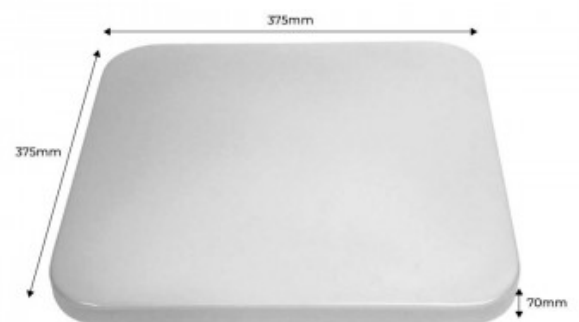

Quadratische LED-Deckenanbauleuchte BASIC - 24W - IP20

Ref. B1288-C

Quadratisches LED-Anbaudownlight BASIC 24W bei 230V-AC. Für den Innenbereich und mit 1800 Lumen in Warmweiß und 2030 Lumen in Neutralweiß. Ideal für Büros, Bibliotheken, Klassenzimmer oder Konferenzräume. Ideal für die Aufstellung in Büros, Bibliotheken, Klassenzimmern oder Konferenzräumen, um das benötigte Licht zu erhalten. 24W230V375x375x70mmIP20120°

Produktdaten

Farbton	Neutralweiß, Warmweiß
Kelvin (K)	3000, 4000
Lumen (Lm)	1800, 1680
CRI	80-85
Öffnungswinkel (°)	120
LED Typ	SMD 2835
Dimmbar	Nein
Leistung (W)	24
Nennspannung (V)	220 - 240 V AC
Frequenz (Hz)	50 - 60
Leistungsfaktor (φ)	0,8
Treiber	Interno
Lenkbar	Nein
Abmessungen (mm) LxLxh	375x375x70
Material	Plastik
Diffusormaterial	Polycarbonat
Außenanwendung	No
IP	IP20