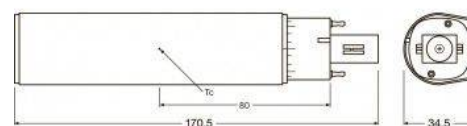

PL LED G24 10W LEDVANCE PL LED-Glühbirne G24 10W LEDVANCE

Ref. 0024991-1

G24 PL LED-Lampen mit einer Leistungsaufnahme von nur 10W und einer hohen Gesamthelligkeit von 920 Lumen in warm und 1000 Lumen in neutral. Öffnungswinkel des Strahls von 120 Grad. 171 mm lang und 35 mm im Durchmesser. Ersatz für CFL-Glühbirnen. Ideal für den Einsatz in den meisten Downlights, die mehr Effizienz und Haltbarkeit bieten. Perfekt für den Einsatz in Küchen oder Bädern aufgrund ihrer widerstandsfähigen Materialien. Perfekt für den Einsatz in Küchen oder Bädern aufgrund ihrer widerstandsfähigen Materialien. Farbtemperaturen zur Auswahl: Warmweiß von 3000°K oder Neutralweiß von 4000°K. Warmweiß von 3000°K oder Neutralweiß von 4000°K. Optimaler Farbwiedergabeindex, CRI>80. Leistungsfaktor >0,5. Keine giftigen oder umweltschädlichen Bestandteile, frei von Quecksilber.

Produktdaten

Farbton	Neutralweiß, Warmweiß
Kelvin (K)	3000, 4000
CRI	80-85
Dimmbar	Nein
Nennspannung (V)	230
Frequenz (Hz)	50 - 60
Treiber	Intern
Sockel	G24
Abmessungen (mm) LxLxh	171x35x35
Außenanwendung	Ja, in wasserdichten Lampen
IP	IP20
Temperaturbereich	-20°C ~ +40°C
Lebensdauer (h)	30000
Energieeffizienzklasse	A+ (2021)
Prüfzeichen	CE, ROHS
Garantie	Laut gesetzlicher Gewährleistung: 2 Jahre