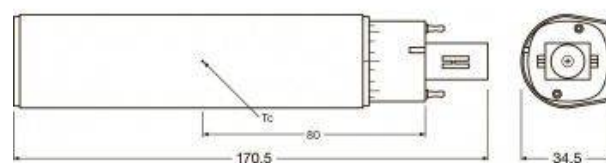

PL LED G24 10W LEDVANCE PL LED-Glühbirne G24 10W LEDVANCE

Ref. 0024991-1

G24 PL LED-Lampen mit einer Leistungsaufnahme von nur 10W und einer hohen Gesamthelligkeit von 920 Lumen in warm und 1000 Lumen in neutral. Öffnungswinkel des Strahls von 120 Grad. 171 mm lang und 35 mm im Durchmesser. Ersatz für CFL-Glühbirnen. Ideal für den Einsatz in den meisten Downlights, die mehr Effizienz und Haltbarkeit bieten. Perfekt für den Einsatz in Küchen oder Bädern aufgrund ihrer widerstandsfähigen Materialien. Perfekt für den Einsatz in Küchen oder Bädern aufgrund ihrer widerstandsfähigen Materialien. Farbtemperaturen zur Auswahl: Warmweiß von 3000°K oder Neutralweiß von 4000°K. Warmweiß von 3000°K oder Neutralweiß von 4000°K. Optimaler Farbwiedergabeindex, CRI>80. Leistungsfaktor >0,5. Keine giftigen oder umweltschädlichen Bestandteile, frei von Quecksilber.

Produktdaten

Farbton	Neutralweiß, Warmweiß
Kelvin (K)	3000, 4000
CRI	80-85
Dimmbar	Nein
Nennspannung (V)	230
Frequenz (Hz)	50 - 60
Treiber	Intern
Sockel	G24
Abmessungen (mm) LxLxh	171x35x35
Außenanwendung	Ja, in wasserdichten Lampen
IP	IP20
Temperaturbereich	-20°C ~ +40°C
Lebensdauer (h)	30000
Energieeffizienzklasse	A+ (2021)
Prüfzeichen	CE, ROHS
Garantie	Laut gesetzlicher Gewährleistung: 2 Jahre