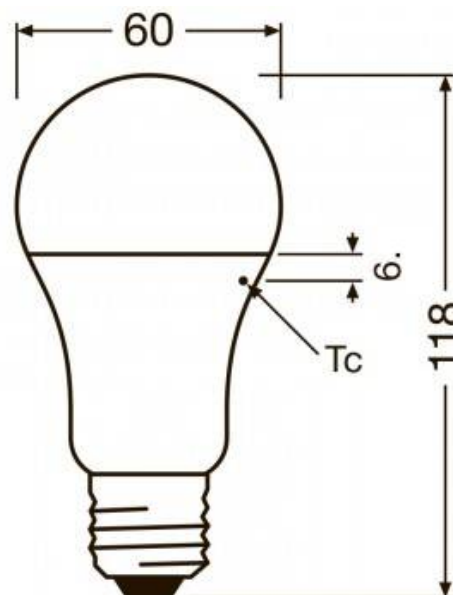

### Ref. 0304253-1

LED-Birnen E27 A60 mit 13W Leistung und einem hohen Lichtstrom von 1521 Lumen. Maße: 118 mm Länge und 60 mm Durchmesser. Leistungsfaktor größer als 0,5 und CRI>80, optimaler Farbwiedergabeindex, farbgetreu. Modernes, mattes Opaldesign. Tönung: Warm (2700°K); Neutral (4000°K); Kühl (6500°K). Lange Lebensdauer. Lange Lebensdauer und hohe Effizienz. Entspricht einer 100-W-Glühbirne und gibt keine Wärme ab. Enthält keine giftigen oder schädlichen Bestandteile wie Quecksilber.

### Produktdaten

Farbton	Kaltweiß, Neutralweiß, Warmweiß
Kelvin (K)	4000, 2700, 6500
Lumen (Lm)	1521
CRI	80-85
Dimmbar	Nein
Gleichwertigkeit (W)	100
Nennspannung (V)	230
Frequenz (Hz)	50 - 60
Treiber	Intern
Sockel	E27
Abmessungen (mm) LxLxh	118x60x60
Außenanwendung	Ja, in wasserdichten Lampen
IP	IP20
Temperaturbereich	-20°C ~ +40°C
Lebensdauer (h)	15000
Energieeffizienzklasse	A+ (2021)
Prüfzeichen	CE, ROHS
Garantie	Laut gesetzlicher Gewährleistung: 2 Jahre