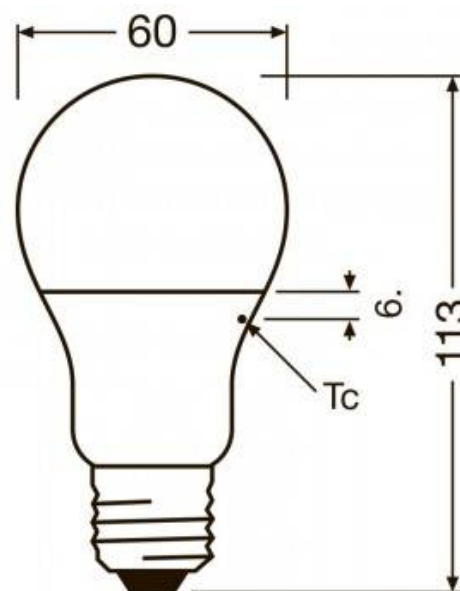

LED-Glühbirne E27 A60 8,5W LEDVANCE

Ref. 0430693-1

LEDVANCE Standard A60 E27 Glühbirnen. E27 LED-Glühbirnen mit 8,5W Verbrauch und einer hohen Lichtstärke von 806 Lumen. Optimale Farbwiedergabe, farbgetreu, CRI>80. Leistungsfaktor >0,5. Entspricht einer 60W-Glühbirne. Abmessungen: 60 mm Durchmesser und 113 mm Länge. Modernes, mattes Opal-Design. Kein Quecksilber, keine Wärmeabgabe und keine giftigen Bestandteile. Völlig frei von Quecksilber. Farbtemperaturen: Warmweiß (2700°K); Neutralweiß (4000°K); Kaltweiß (6500°K). Farbtemperaturen: Warmweiß (2700°K); Neutralweiß (4000°K); Kaltweiß (6500°K). LED-Lampen mit minimalem Verbrauch und maximaler Effizienz. LED-Lampen mit minimalem Verbrauch und maximaler Effizienz.

Produktdaten

Farbton	Kaltweiß, Neutralweiß, Warmweiß
Kelvin (K)	4000, 2700, 6500
Lumen (Lm)	806
CRI	80-85
Dimmbar	Nein
Leistung (W)	8.5
Nennspannung (V)	230
Frequenz (Hz)	50 - 60
Treiber	Intern
Sockel	E27
Abmessungen (mm) LxIxH	113x60x60
Außenanwendung	Ja, in wasserdichten Lampen
IP	IP20
Temperaturbereich	-20°C ~ +40°C
Lebensdauer (h)	15000
Energieeffizienzklasse	A+ (2021)
Prüfzeichen	CE, ROHS
Garantie	Laut gesetzlicher Gewährleistung: 2 Jahre