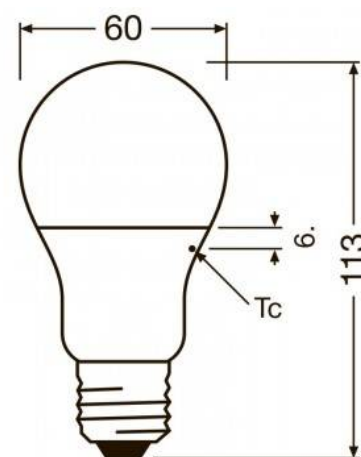

LED-Glühbirne E27 A60 8,5W LEDVANCE

Ref. 0430693-1

LEDVANCE Standard A60 E27 Glühbirnen. E27 LED-Glühbirnen mit 8,5W Verbrauch und einer hohen Lichtstärke von 806 Lumen. Optimale Farbwiedergabe, farbgetreu, CRI>80. Leistungsfaktor >0,5. Entspricht einer 60W-Glühbirne. Abmessungen: 60 mm Durchmesser und 113 mm Länge. Modernes, mattes Opal-Design. Kein Quecksilber, keine Wärmeabgabe und keine giftigen Bestandteile. Völlig frei von Quecksilber. Farbtemperaturen: Warmweiß (2700°K); Neutralweiß (4000°K); Kaltweiß (6500°K). Farbtemperaturen: Warmweiß (2700°K); Neutralweiß (4000°K); Kaltweiß (6500°K). LED-Lampen mit minimalem Verbrauch und maximaler Effizienz. LED-Lampen mit minimalem Verbrauch und maximaler Effizienz.

Produktdaten

Farbton	Kaltweiß, Neutralweiß, Warmweiß
Kelvin (K)	4000, 2700, 6500
Lumen (Lm)	806
CRI	80-85
Dimmbar	Nein
Leistung (W)	8.5
Nennspannung (V)	230
Frequenz (Hz)	50 - 60
Treiber	Intern
Sockel	E27
Abmessungen (mm) LxIxH	113x60x60
Außenanwendung	Ja, in wasserdichten Lampen
IP	IP20
Temperaturbereich	-20°C ~ +40°C
Lebensdauer (h)	15000
Energieeffizienzklasse	A+ (2021)
Prüfzeichen	CE, ROHS
Garantie	Laut gesetzlicher Gewährleistung: 2 Jahre