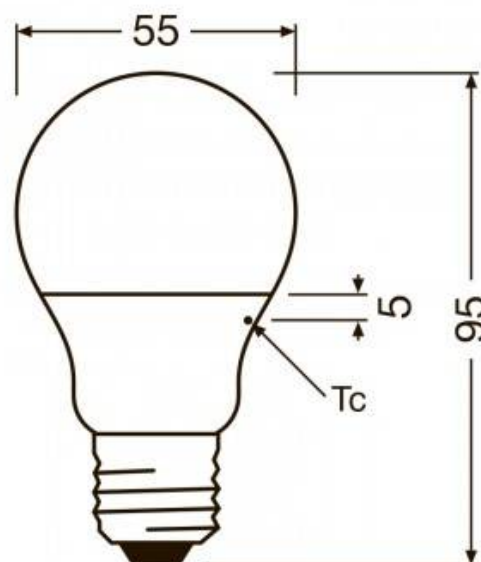

## LED-Glühbirne E27 5,5W LEDVANCE

### Ref. 0304178-1

LED-Lampen Standard A60 E27 mit nur 5,5W Verbrauch und einer Helligkeit von 470 Lumen. Abmessungen: 95 mm Länge, 55 mm Durchmesser. Mit einem Leistungsfaktor  $>0,5$  und einem optimalen Farbwiedergabeindex  $CRI > 80$ . Modernes, mattes Opaldesign. Farbtemperaturen: Warmweiß (2700°K); Neutralweiß (4000°K); Kaltweiß (6500°K). Entspricht 40W Glühbirnen, gibt keine Wärme ab, umweltfreundlich ohne giftige oder umweltschädliche Bestandteile, quecksilberfrei. Minimaler Verbrauch, maximale Effizienz. Alles dank LED-Glühbirnen.

### Produktdaten

Farbton	Kaltweiß, Neutralweiß, Warmweiß
Kelvin (K)	4000, 2700, 6500
Lumen (Lm)	470
CRI	80-85
Dimmbar	Nein
Gleichwertigkeit (W)	40
Leistung (W)	5.5
Nennspannung (V)	230
Frequenz (Hz)	50 - 60
Treiber	Intern
Sockel	E27
Abmessungen (mm) LxIxH	95x55x55
Außenanwendung	Ja, in wasserdichten Lampen
IP	IP20
Temperaturbereich	-20°C ~ +40°C
Lebensdauer (h)	15000
Energieeffizienzklasse	A+ (2021)
Prüfzeichen	CE, ROHS