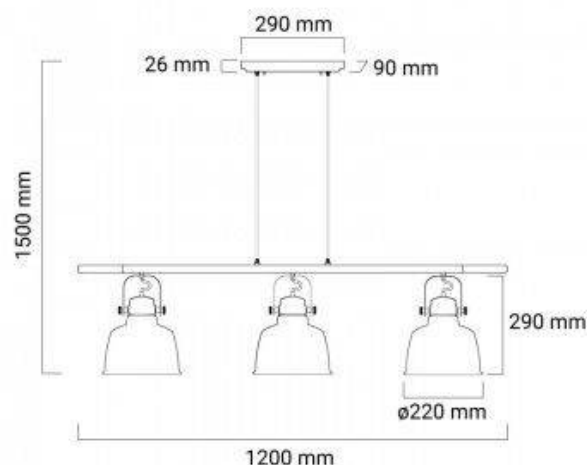

### Produktdaten

Nennspannung (V)	220-240V-AC
Frequenz (Hz)	50 - 60
Sockel	E27
Lenkbar	Ja
Abmessungen (mm) LxIxh	1200x1500
Material	Aluminium
Außenanwendung	No
IP	IP20
Einsatzhäufigkeit	Normal
Lebensdauer (h)	25000
Prüfzeichen	CE, ROHS
Garantie	Laut gesetzlicher Gewährleistung: 2 Jahre
Montage	Pendel
Stil	skandinavisch