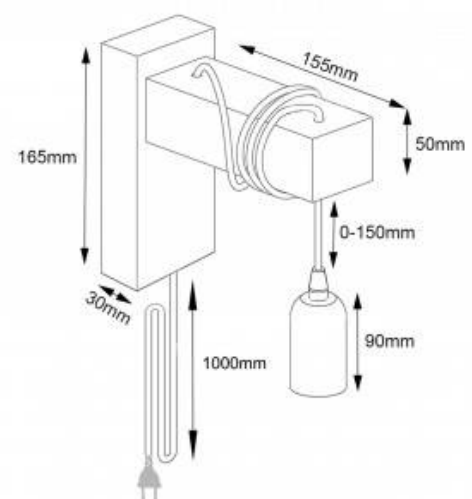

Wandleucher aus Holz mit Schalter und Stecker "RUDER".

Ref. LM130-EU

Wandleucher aus Holz mit Vintage-Design und detaillierten schwarzen und weißen Oberflächen. Wandleucher mit Pendelleuchte. Die Wandleuchte hat eine integrierte Aluminiumfassung und ein Kabel mit schwarz/weißem Schalter. Wandleuchte aus Holz. Verleiht Ihrem Zuhause einen rustikalen Stil. Die Leuchte verfügt über ein flexibles Kabel, das um die Holzstruktur gewickelt werden kann, um die Höhe anzupassen. E27 Fassung, Glühbirne nicht enthalten, es wird empfohlen, eine LED Edison Glühbirne zu verwenden. Ideal für die Dekoration Ihres Hauses. Ideal für die Dekoration jedes Raumes in Geschäften, Restaurants, Bars oder in Räumen zu Hause wie Schlafzimmer oder Esszimmer. Ausschließlich für den Innenbereich geeignet.

Produktdaten

Nennspannung (V)	220-240V/AC
Frequenz (Hz)	50 - 60
Sockel	E27
Abmessungen (mm) LxIhx	180x215
Material	Stahl; Holz
Außenanwendung	No
IP	IP20
Prüfzeichen	CE, ROHS
Garantie	Laut gesetzlicher Gewährleistung: 2 Jahre
Stil	skandinavisch

Produktvarianten

Artikelnummer

Eigenschaften

LM130-N-EU

Farbe - Schwarz

LM130-B-EU

Farbe - Weiß