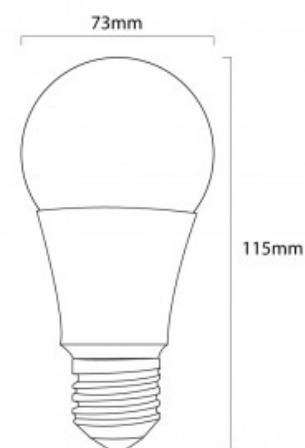

LED-Lampe E27 CCT SMART + WiFi 14W LEDVANCE

Ref. 0485495

CCT intelligente Glühlampen Smart+WiFi 14W, E27 Fassung. Die LEDVANCE Smart Bulbs werden über die LEDVANCE SMART+ App (Android 6.0 und höher) gesteuert. RGB- und CCT-Farbsteuerung einstellbar von 2700°K bis 6500°K. Lange Lebensdauer. Steuerung mit Google Assistant oder Amazon Alexa per Sprache steuerbar. Lange Lebensdauer von bis zu 15000 Stunden und bis zu 100000 Schaltzyklen. Geringere Wärmeentwicklung als Glühlampen. Längere Lebensdauer. Instantes Licht, keine Aufwärmzeit. Ersatz für handelsübliche 100-W-Glühlampen. E27230V2700K-6500KCCTDimmbar14WSMART + WIFI141.5x75x75mm

Produktdaten

Farbton	CCT
Kelvin (K)	2700-6500
Lumen (Lm)	1521
CRI	80-85
Dimmbar	Ja
Gleichwertigkeit (W)	100
Leistung (W)	
Nennspannung (V)	230
Frequenz (Hz)	50 - 60
Treiber	Intern
Sockel	E27
Abmessungen (mm) LxIxh	141.5x75x75
309· Gewicht (g)	50
Material	Kunststoff
Diffusormaterial	Kunststoff
Außenanwendung	Ja, in wasserdichten Lampen
IP	IP20
Temperaturbereich	-20°C ~ +40°C