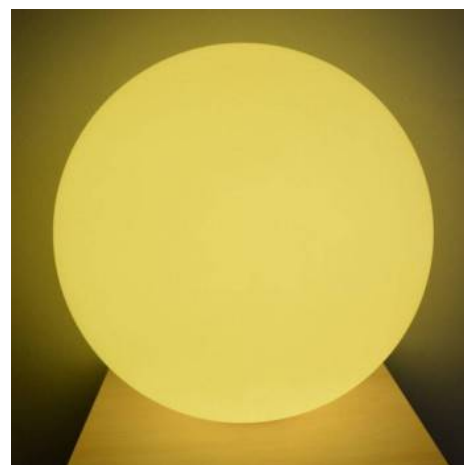

## LED RGBW RESIN WHITE LED-Kugel, 50CM. 2,4 W, IP65, wiederaufladbar

### Ref. MU2003-2

Kreieren Sie Dekorationen für Veranstaltungen und Räume mit einem originellen Touch von Licht! Die LED Sphere 50cm Ideal für die Dekoration von Terrassen, Außenveranstaltungen, Wegen, Eingängen, Restaurants. Perlaubt es Ihnen, Böden und Tische zu beleuchten und gleichzeitig Farben und Lichtstärken nach Ihrem Geschmack zu kombinieren. Mit der RGBW-Steuerung können Sie alles dimmen und das LED-Licht in jeder Farbe und Intensität einstellen. Und das Beste ist, dass er aufladbar ist, d.h. er kann über USB aufgeladen werden und muss nicht verkabelt werden.