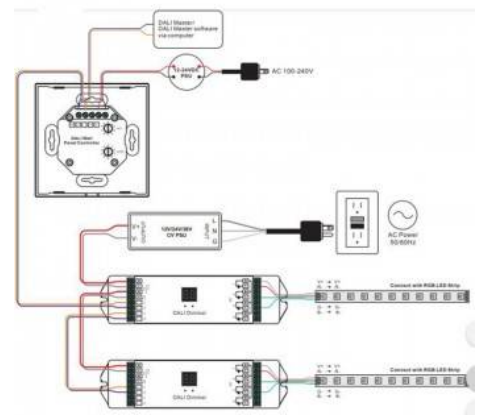

RGB-Tastschalter 12-24V-DC (4 Zonen) DALI RGB TOUCH COLOR

Ref. SR-2300TS-RGB-EU

Der SR-2300TS-RGB ist ein RGB-Touch-Schalter mit taktilem Farbrad, das eine sanfte, schöne und schnelle Anpassung von Farbton und Helligkeitseinstellungen für RGB-LED-Beleuchtung ermöglicht. Kann bis zu 4 Zonen mit einer gespeicherten Szene für jede Zone steuern. Der SR-2300TS-RGB ist ein RGB-Touch-Schalter mit taktilem Farbrad, das eine sanfte, schöne und schnelle Anpassung von Farbton und Helligkeitseinstellungen für RGB-LED-Beleuchtung ermöglicht. Es stehen 10 integrierte Farbsequenzen zur Verfügung. Mehrere DALI-Controller können an einem Buskanal installiert werden. Mehrere DALI-Controller können an einem Buskanal installiert werden. Dieser DALI-Controller ist in 12-24V-DC erhältlich.