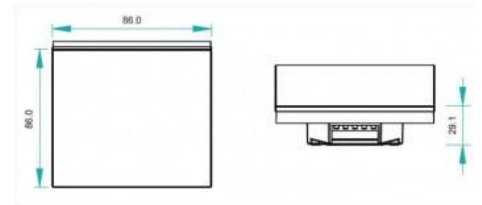

Berührungsschalter CCT 12-24V-DC (4 Zonen) DALI DUAL TOUCH COLOR

Ref. SR-2300TS-CCT-EU

Der SR-2300TS-DIM-CCT ist ein CCT-Touch-Schalter, der es ermöglicht, die Helligkeit und Farbe unserer LED-Leuchten zu wählen. Mit DALI-Ausgang zum Dimmen und Schalten von 4 Lichtzonen. Das Touchpanel aus hochbelastbarem Hartglas bietet sanftes Dimmen und flimmerfreie Schaltfunktionen. Der LED-Dimmer ist einfach zu installieren, mit Installationsanleitung in der Box und kompatibel mit verschiedenen 12-24V-DC DALI-Produkten. Er ist kompatibel mit verschiedenen 12-24V-DC DALI-Produkten. Steuert bis zu 4 Zonen mit 2 anpassbaren Szenen zum Speichern und Abspielen in jeder Zone. Steuert eine Vielzahl von LED-Leuchten.